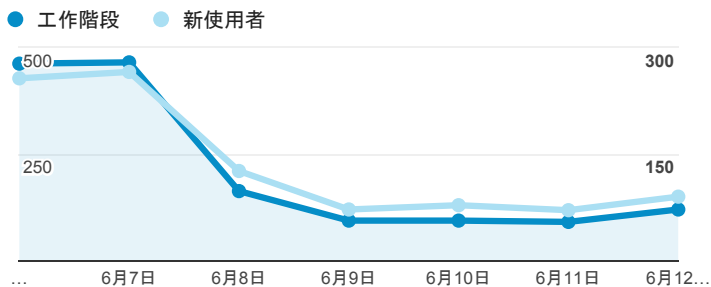

報表01_訪客

2016年6月6日 - 2016年6月12日

所有使用者
100.00% 個工作階段

平均造訪停留時間和單次造訪頁數

跳出率和平均造訪停留時間

造訪和不重複訪客

造訪和新造訪

造訪地圖

造訪 (依瀏覽器分組)

造訪和新造訪率 (依行動裝置資訊分組)

造訪 (依 裝置類別 分組)

■ desktop ■ mobile ■ tablet

造訪 (依語言分組)

語言	工作階段
zh-tw	1,296
en-us	150
zh-cn	19
en-gb	5
pt-br	4
ja-jp	2
zh-hk	2
c	1
de	1
en	1