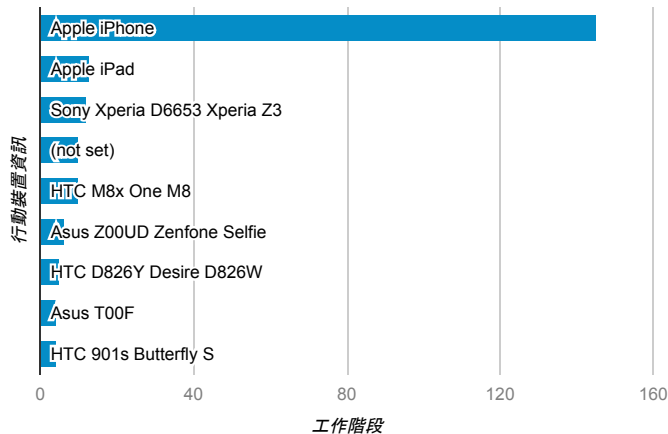

造訪和新造訪率 (依行動裝置資訊分組)