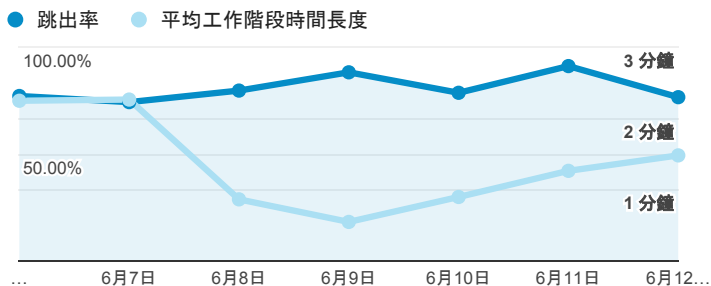

報表01_訪客

2016年6月6日 - 2016年6月12日

所有使用者
100.00% 個工作階段

平均造訪停留時間和單次造訪頁數

跳出率和平均造訪停留時間

造訪和不重複訪客

造訪和新造訪

造訪地圖

造訪 (依瀏覽器分組)

造訪和新造訪率 (依行動裝置資訊分組)

造訪 (依 裝置類別 分組)

■ desktop ■ mobile ■ tablet

造訪 (依語言分組)

語言	工作階段
zh-tw	1,296
en-us	150
zh-cn	19
en-gb	5
pt-br	4
ja-jp	2
zh-hk	2
c	1
de	1
en	1