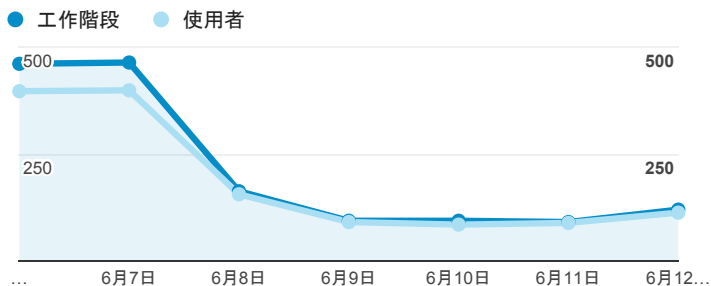

報表01_訪客

2016年6月6日 - 2016年6月12日

所有使用者
100.00% 個工作階段

平均造訪停留時間和單次造訪頁數

跳出率和平均造訪停留時間

造訪和不重複訪客

造訪和新造訪

造訪地圖

造訪 (依瀏覽器分組)

造訪和新造訪率 (依行動裝置資訊分組)

造訪 (依 裝置類別 分組)

■ desktop ■ mobile ■ tablet

造訪 (依語言分組)

語言	工作階段
zh-tw	1,296
en-us	150
zh-cn	19
en-gb	5
pt-br	4
ja-jp	2
zh-hk	2
c	1
de	1
en	1