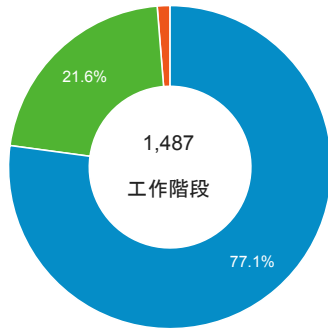

造訪 (依瀏覽器分組)

造訪和新造訪率 (依行動裝置資訊分組)

造訪 (依 裝置類別 分組)

■ desktop ■ mobile ■ tablet

造訪 (依語言分組)

語言	工作階段
zh-tw	1,296
en-us	150
zh-cn	19
en-gb	5
pt-br	4
ja-jp	2
zh-hk	2
c	1
de	1
en	1