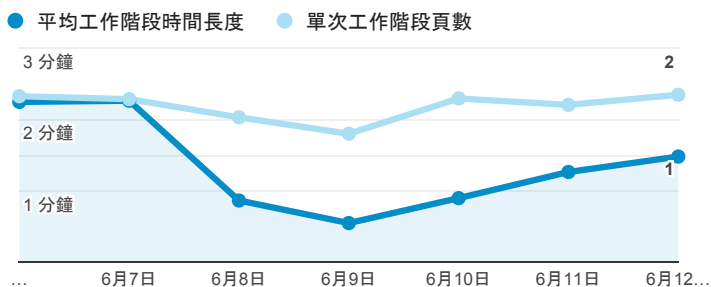

報表01_訪客

2016年6月6日 - 2016年6月12日

所有使用者
100.00% 個工作階段

平均造訪停留時間和單次造訪頁數

跳出率和平均造訪停留時間

造訪和不重複訪客

造訪和新造訪

造訪地圖

造訪 (依瀏覽器分組)

造訪和新造訪率 (依行動裝置資訊分組)

造訪 (依 裝置類別 分組)

■ desktop ■ mobile ■ tablet

造訪 (依語言分組)

語言	工作階段
zh-tw	1,296
en-us	150
zh-cn	19
en-gb	5
pt-br	4
ja-jp	2
zh-hk	2
c	1
de	1
en	1