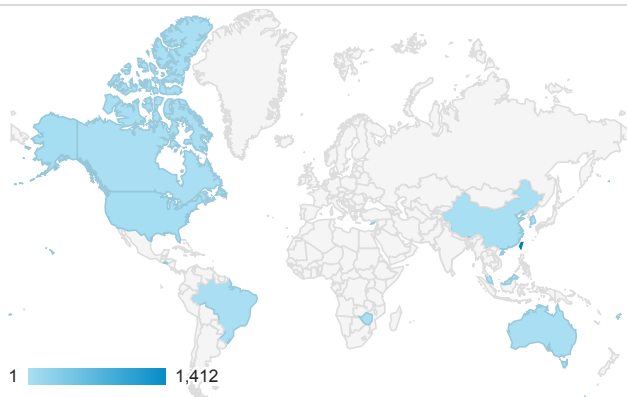

報表01_訪客

2016年6月6日 - 2016年6月12日

所有使用者
100.00% 個工作階段

平均造訪停留時間和單次造訪頁數

跳出率和平均造訪停留時間

造訪和不重複訪客

造訪和新造訪

造訪地圖

造訪 (依瀏覽器分組)

造訪和新造訪率 (依行動裝置資訊分組)

造訪 (依 裝置類別 分組)

■ desktop ■ mobile ■ tablet

造訪 (依語言分組)

語言	工作階段
zh-tw	1,296
en-us	150
zh-cn	19
en-gb	5
pt-br	4
ja-jp	2
zh-hk	2
c	1
de	1
en	1