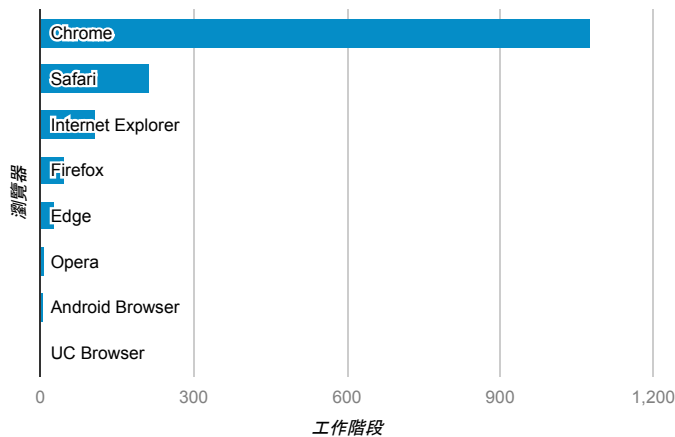

造訪 (依瀏覽器分組)